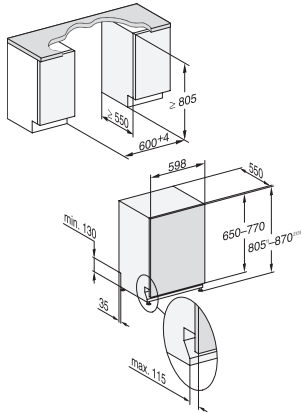

G 5363 SCVi Active Plus E
 Vollintegrierter Geschirrspüler
 für optimale Trocknungsergebnisse dank AutoOpen-Trocknung.

EAN: 4002516604389 / Materialnummer: 12142620 / Alte Materialnummer: 21536362D

Anzahl Maßgedecke	14
Korbgestaltung	ExtraComfort
Sicherheit	
Waterproof-System	•
Technische Daten	
Nischenbreite minimal in mm	600
Nischenbreite maximal in mm	600
Nischenhöhe minimal in mm	805
Nischenhöhe maximal in mm	870
Nischentiefe in mm	550
Gerätebreite in mm	598
Gerätehöhe in mm	805
Gerätetiefe in mm	550
Gerätetiefe bei geöffneter Tür in cm	116,5
Nettogewicht in kg	44,0
Gesamtanschlusswert in kW	2,00
Spannung in V	230
Absicherung in A	10
Phasenanzahl	1
Elektrische Frequenz Standard	50
Länge Wasserzulaufschlauch in m	1,50
Länge Wasserablaufschlauch in m	1,50
Länge der elektrischen Zuleitung in m	1,70
Min. Frontplattengewicht in kg	4,0
Max. Frontplattengewicht in kg	11,0
[über Kundendienst nachrüstbar auf min.]	8,0
[über Kundendienst nachrüstbar auf max.]	16,0
Mitgeliefertes Zubehör	
1 x Packung UltraTabs (20 Stück)	•
Gutschein 1 x Packung UltraTabs (20 Stück) oder 9 Packungen zu einem Sonderpreis	•

G 5363 SCVi Active Plus E
Vollintegrierter Geschirrspüler
für optimale Trocknungsergebnisse dank AutoOpen-Trocknung.

G7000, vollintegrierbare G, 60cm (Skizze)

1) Sockelhöhe 35-155 mm, , 2) Sockelhöhe 100-220 mm, , 3) Gerätehöhe max. 930 mm mit Umbausatz Sockelhöhe-1 (Mat.-Nr. 6.394.761),